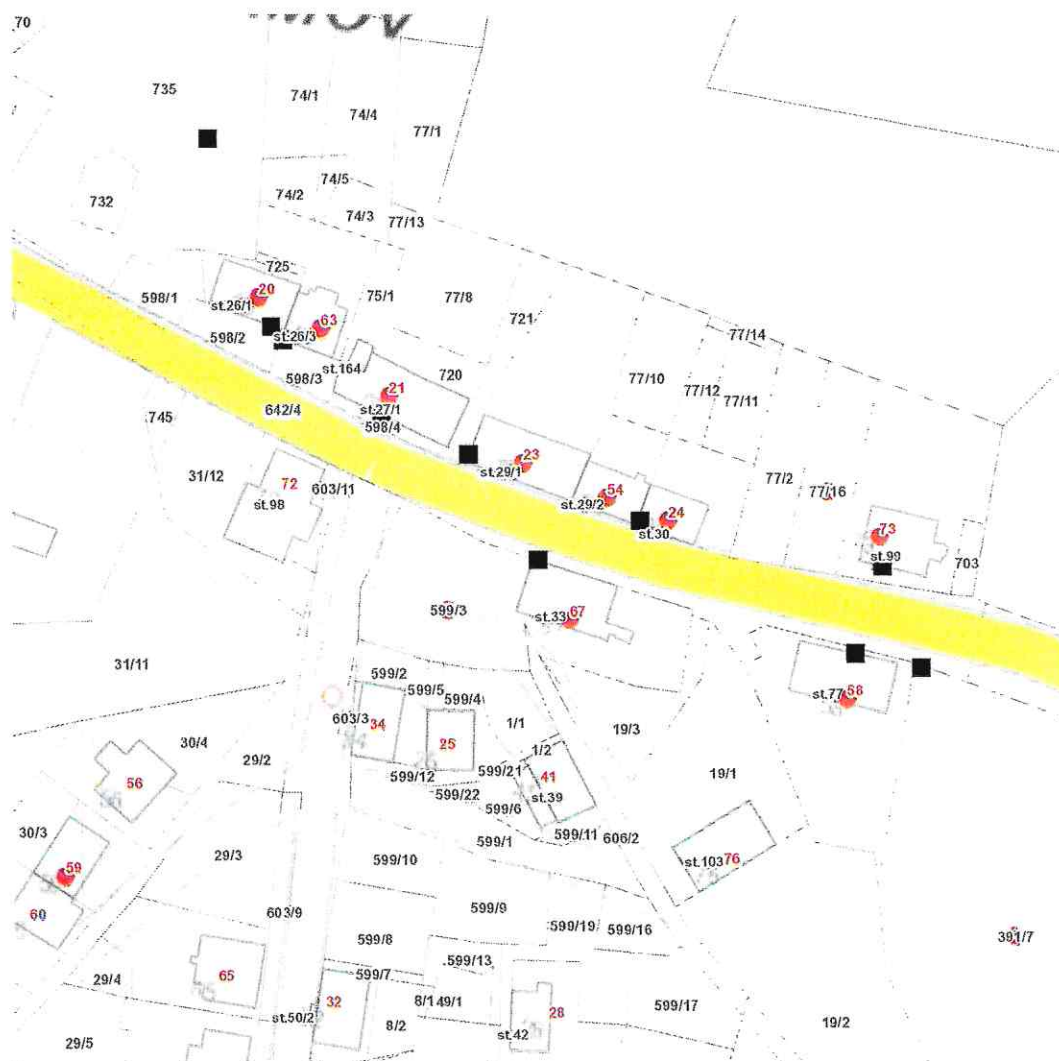

dne **15. 11. 2024** od **7:30** do **15:30** hodin

Plánovaná odstávka zahrnuje tyto lokality:**Křimov (okres Chomutov)**

č. p. 20, 21, 23, 24, 54, 58, 59, 63, 67, 73

kat. území **Křimov** (kód **676225**): parcelní č. 25/1, 77/16, 391/7, 599/3

dne **15. 11. 2024** od **7:30** do **15:30** hodin

Orientační mapový podklad odstávkou dotčených lokalit

VYSVĚTLIVKY

- – adresy dotčené odstávkou elektřiny
- – místa připojení k elektrické síti dotčená odstávkou

INFORMACE ZASLÁNA

IDDS: 9z8bpy2 (Obec Křimov)